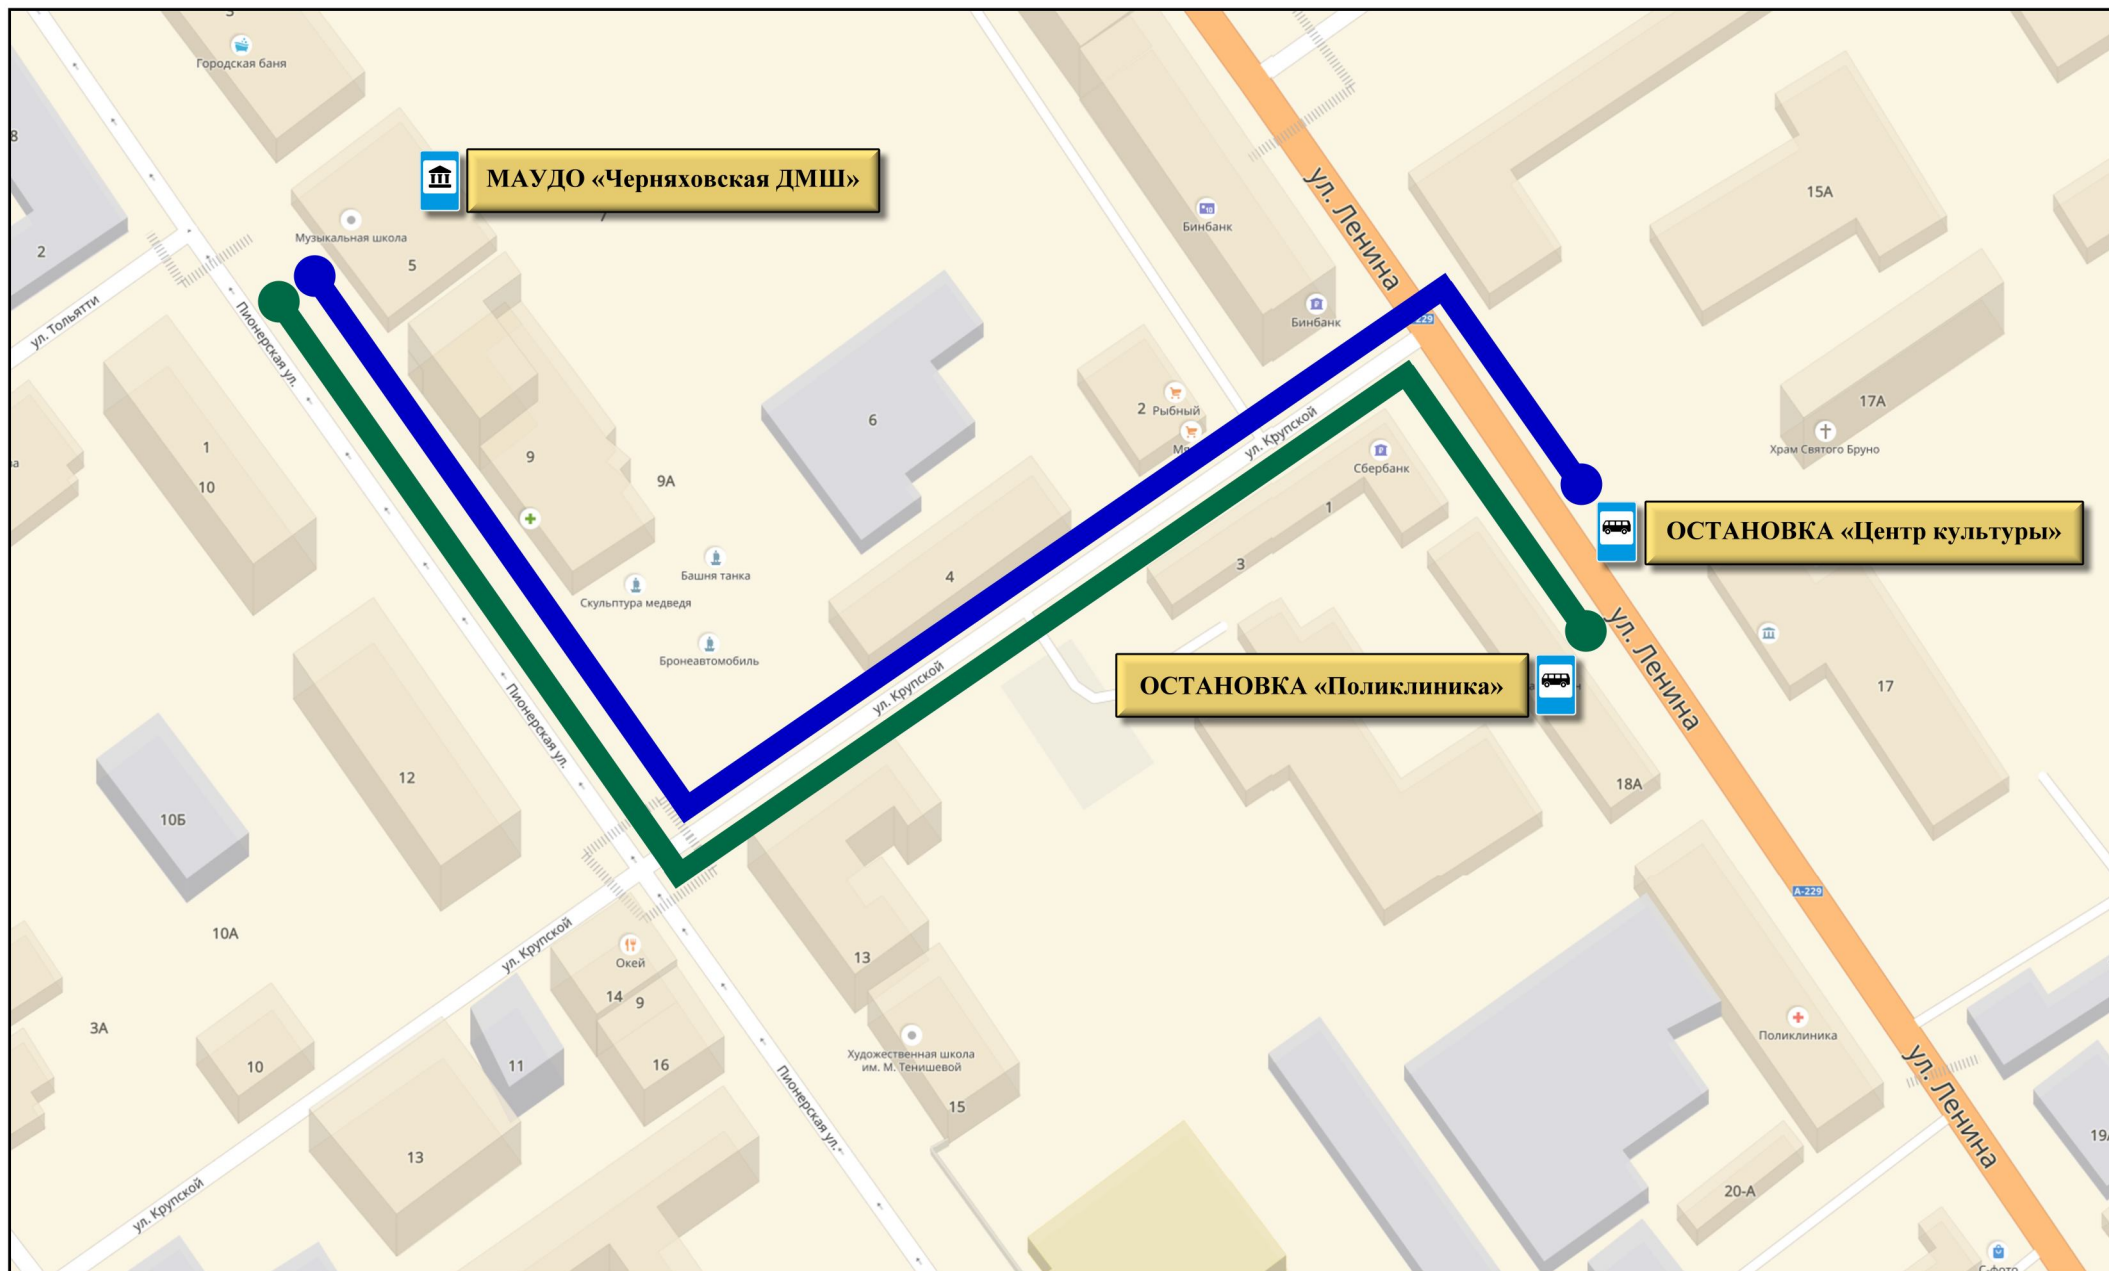

МАРШРУТ ДВИЖЕНИЯ

от ближайших остановок общественного транспорта до МАУДО «Черняховская ДМШ»

● - маршрут № 1, расстояние 310 м., время в пути 3-10 мин.

● - маршрут № 2, расстояние 300 м., время в пути 3-10 мин.